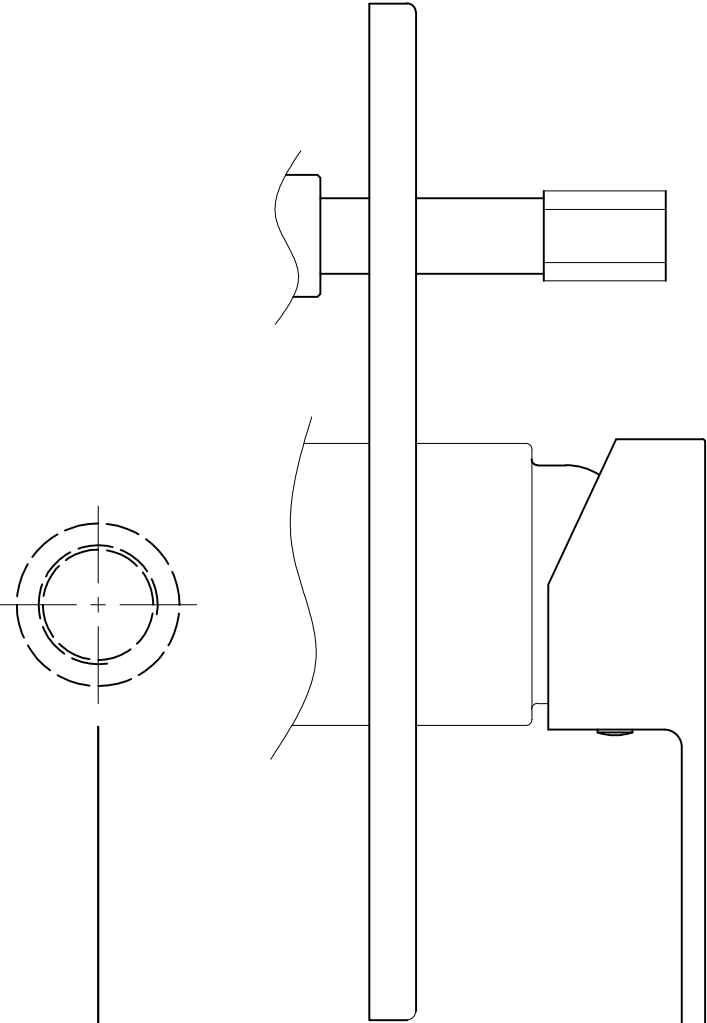

Cat. No.-ALI-85065MK

Min.42 ±2
Max.62 ±2