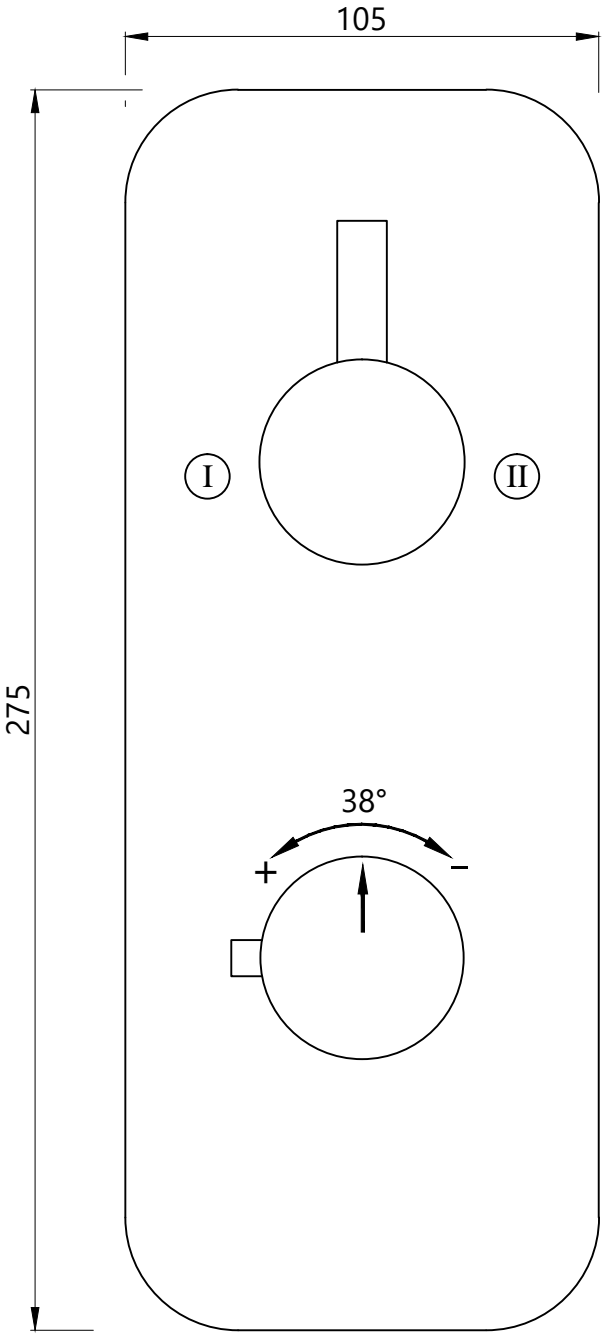

Cat. No.-FLP-5681KPM

Min.63
Max.83