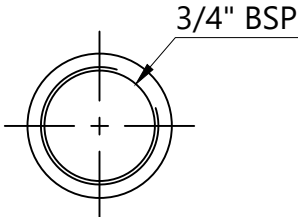

Cat. No.-FLP-5681KPM

Min.63
Max.83