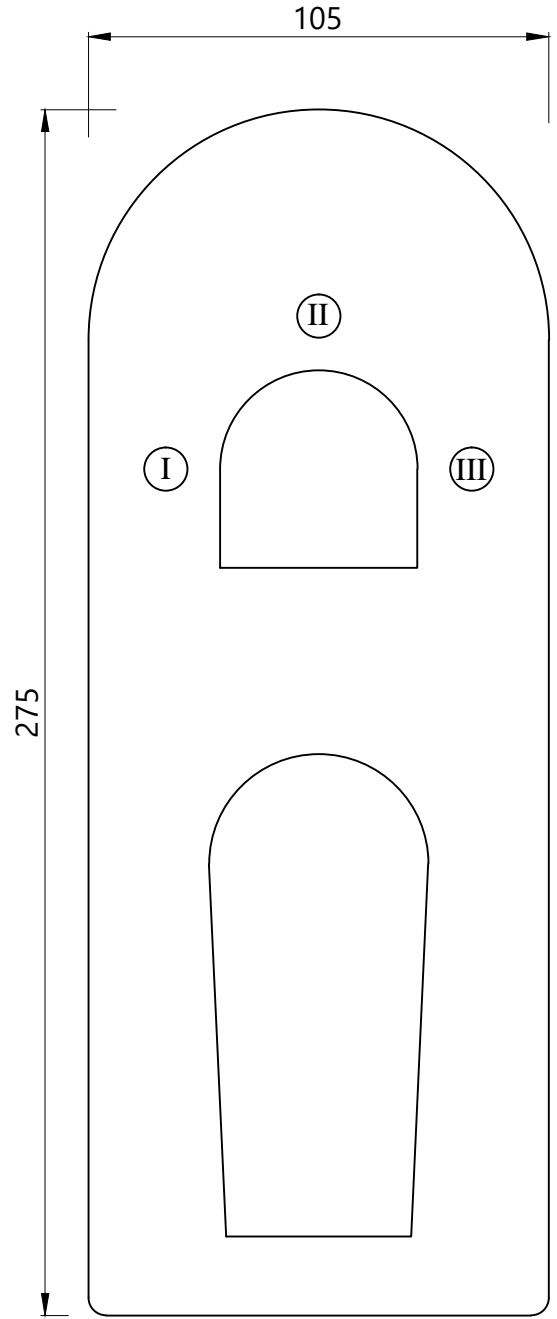

Cat. No.-ARI-39783NK

Min. 55
Max. 75

WALL FLANGE