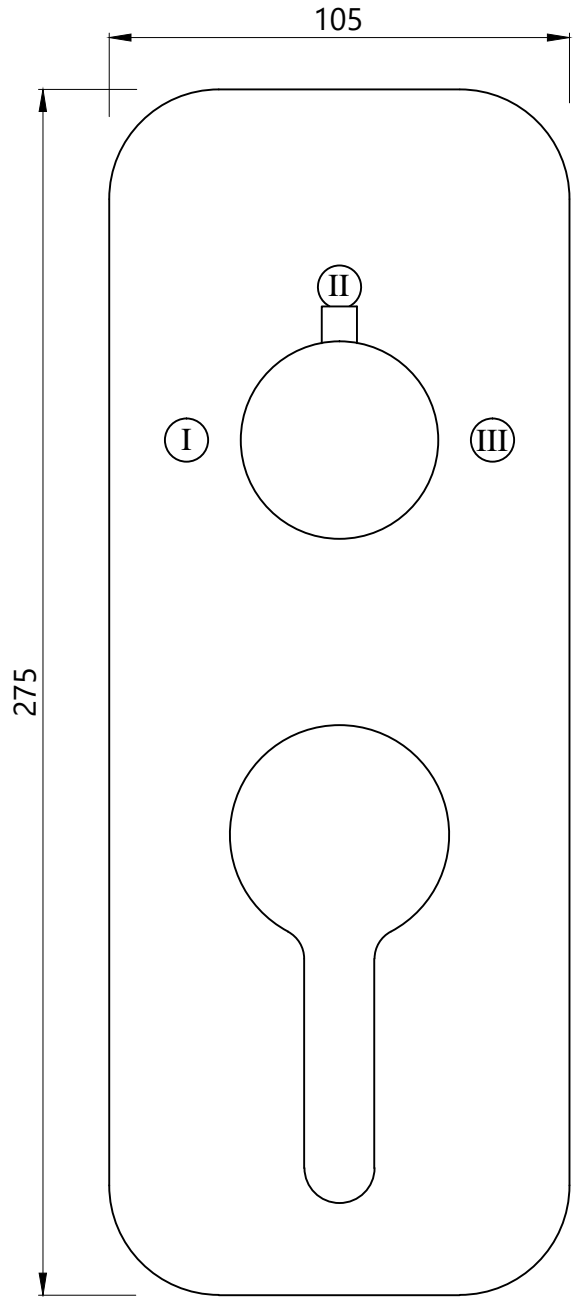

Cat. No.-FUS-29783NK

Min. 55
Max. 75

WALL FLANGE