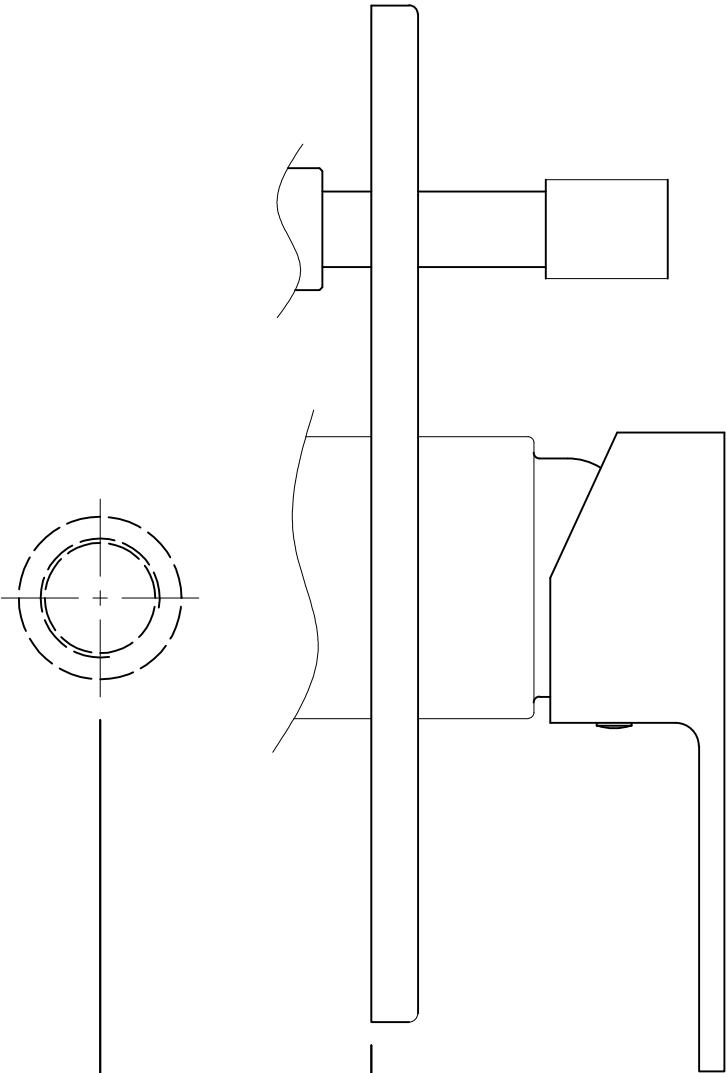

Cat. No.-LYR-38065MK

Min.42 ±2
Max.62 ±2